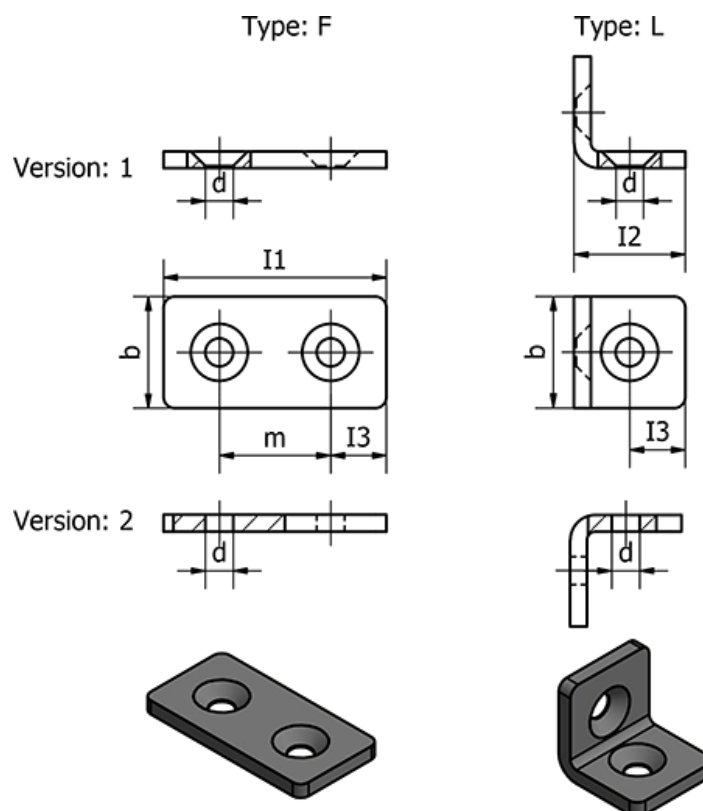

Varenummer: 209672020L2SW

Beskrivelse: E+G Vinkelbeslag til profilsystem - GN 967-20-20-L-2-SW

Mål

b	= 20
d	= 5.2
I1	= -
I2	= 20
I3	= 10
m	= 20
s	= 3
Vægt (g)	= 15